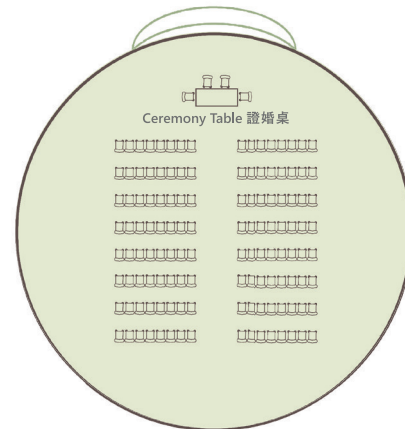

Diamond Rooms Floor Plan 寶鑽廳平面圖

The Garden, 3/F 三樓姻園

Theatre setting for 128 persons
劇院式式可容納128人
(8 columns 行)

Diamond Rooms Capacity Table 寶鑽廳容納人數及面積一覽

Venue 場地	Size面積 sq m平方米	Size面積 sq ft平方呎	Height樓高 m米	Height樓高 ft呎	Banquet宴會 (Person人數)	Receptions接待會 (Person人數)	Theatre劇院式 (Person人數)	U shapeU型 (Person人數)	Classroom課室 (Person人數)	Boardroom會議 (Person人數)	Crescent新月形 (Person人數)
Diamond Room 寶鑽廳 1	44	474	3	9'8"	24	60	50	18	24	24	20
Diamond Room 寶鑽廳 2	44	474	3	9'8"	24	48	40	16	18	24	20
Diamond Room 寶鑽廳 3	53	570	3	9'8"	24	60	50	18	24	24	20
Diamond Room 寶鑽廳 5	43	462	3	9'8"	24	48	40	16	18	24	20
Diamond Room 寶鑽廳 1+2	88	947	3	9'8"	48	108	90	30	42	36	40
Diamond Room 寶鑽廳 3+5	96	1032	3	9'8"	60	108	90	30	42	36	40
Diamond Room 寶鑽廳 8	355	3821	3	9'8"	156	280	234	54	99	66	130