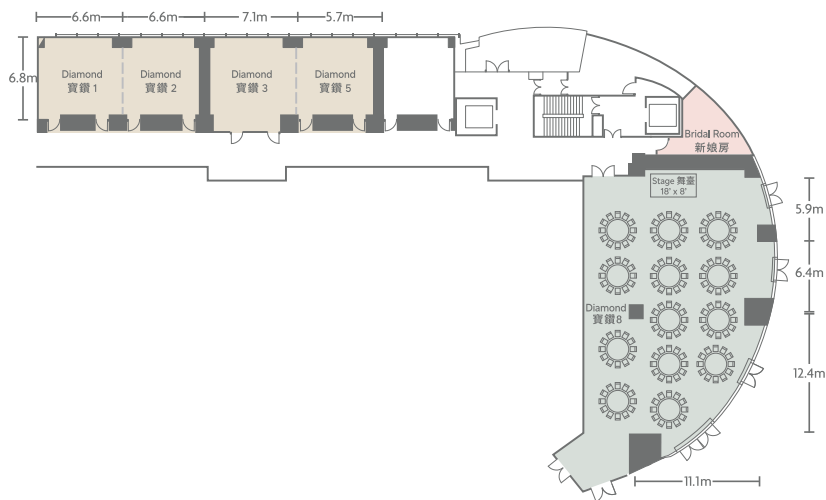

Diamond Rooms Floor Plan 寶鑽廳平面圖

The Garden, 3/F 三樓姻園

Theatre setting for 128 persons
劇院式式可容納128人
(8 columns 行)

Diamond Rooms Capacity Table 寶鑽廳容納人數及面積一覽

Venue 場地	Size面積 sq m平方米	Size面積 sq ft平方呎	Height樓高 m米	Height樓高 ft呎	Banquet宴會 (Person人數)	Receptions接待會 (Person人數)	Theatre劇院式 (Person人數)	U shapeU型 (Person人數)	Classroom課室 (Person人數)	Boardroom會議 (Person人數)	Crescent新月形 (Person人數)
Diamond Room 寶鑽廳 1	44	474	3	9'8"	24	60	50	18	24	24	20
Diamond Room 寶鑽廳 2	44	474	3	9'8"	24	48	40	16	18	24	20
Diamond Room 寶鑽廳 3	53	570	3	9'8"	24	60	50	18	24	24	20
Diamond Room 寶鑽廳 5	43	462	3	9'8"	24	48	40	16	18	24	20
Diamond Room 寶鑽廳 1+2	88	947	3	9'8"	48	108	90	30	42	36	40
Diamond Room 寶鑽廳 3+5	96	1032	3	9'8"	60	108	90	30	42	36	40
Diamond Room 寶鑽廳 8	355	3821	3	9'8"	156	280	234	54	99	66	130