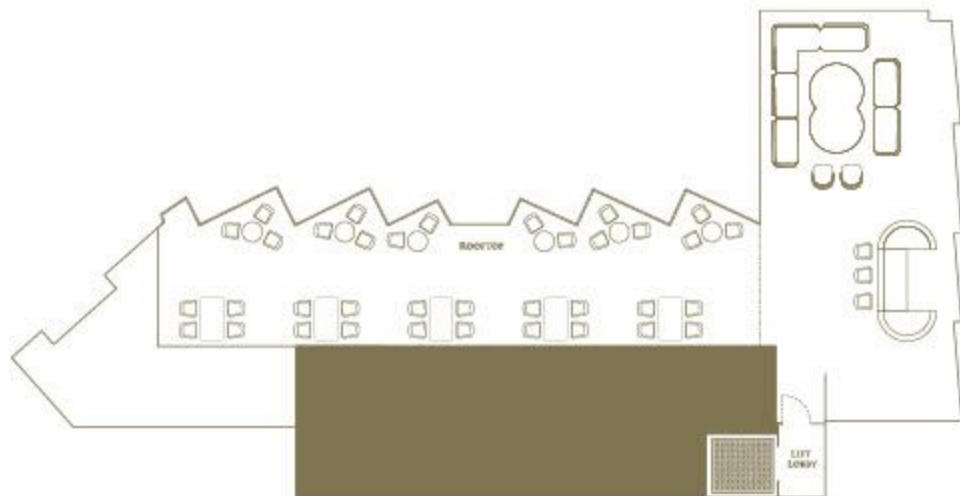

揭開25樓色彩斑斕且神秘迷人的帷幔，彷彿置身於一幅宏偉壯麗景象之中。高貴典雅的大理石吧台，與大廳正中的太陽神金色冠冕浮雕相互映襯，營造出高雅簡潔的Art Deco風格。180度的城市景致配合一流的設備，令The Crown成為舉辦私人宴會、展覽會議、表演、祝酒會等盛宴的不二之選。豪華包廂設舒適的天鵝絨雅座，配備平面電視及演唱會級數的音效裝置，打造最佳位置。

STANDING 企位數目	SEATED 座位數目	SIZE 面積
100	30 - 80	3,500 sqf

## THE ROOFTOP 空中花園

Sky is the limit – let us elevate your intimate luxury experience to the top of our city skyline. Enjoy the exclusive spectacular 270-degree panoramic views of Wan Chai and Happy Valley above all crowds over fine wines, beers, sensational cocktails and exquisite canapés. Our notable flexibility allows you to host all sorts of events with us, including but not limited to private gatherings, cocktails, celebrations, wedding ceremonies and other specialised events.

繁星之下，維港景致一覽無遺，我們將重新演繹這份尊貴奢華，為您呈獻全新的感官享受。一邊俯瞰270度灣仔及快活谷城市景觀，一邊品嚐各式佳釀、特色雞尾酒和佐酒小吃，讓您在鬧市中細味脫俗氣派，彌足珍貴。The Crown的貼心服務和彈性場地安排，令私人聚會、酒會、慶典、證婚儀式等各式各樣活動得以圓滿舉行。

STANDING 企位數目	SEATED 座位數目	SIZE 面積
150	40 - 80	3,500 sqf